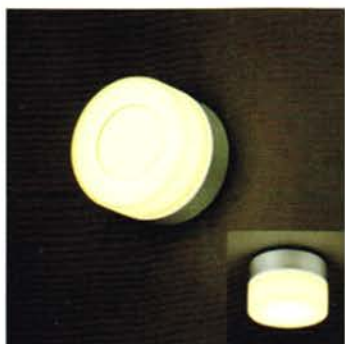

LED Porch light

AA-60065

希望小売価格 ￥18,375 税抜￥17,500
消費電力 5.5w
光色 電球色
器具光束 390 lm
幅 125mm 奥行 125mm 高さ 85mm
質量 0.8 kg
JANコード 4967058020434